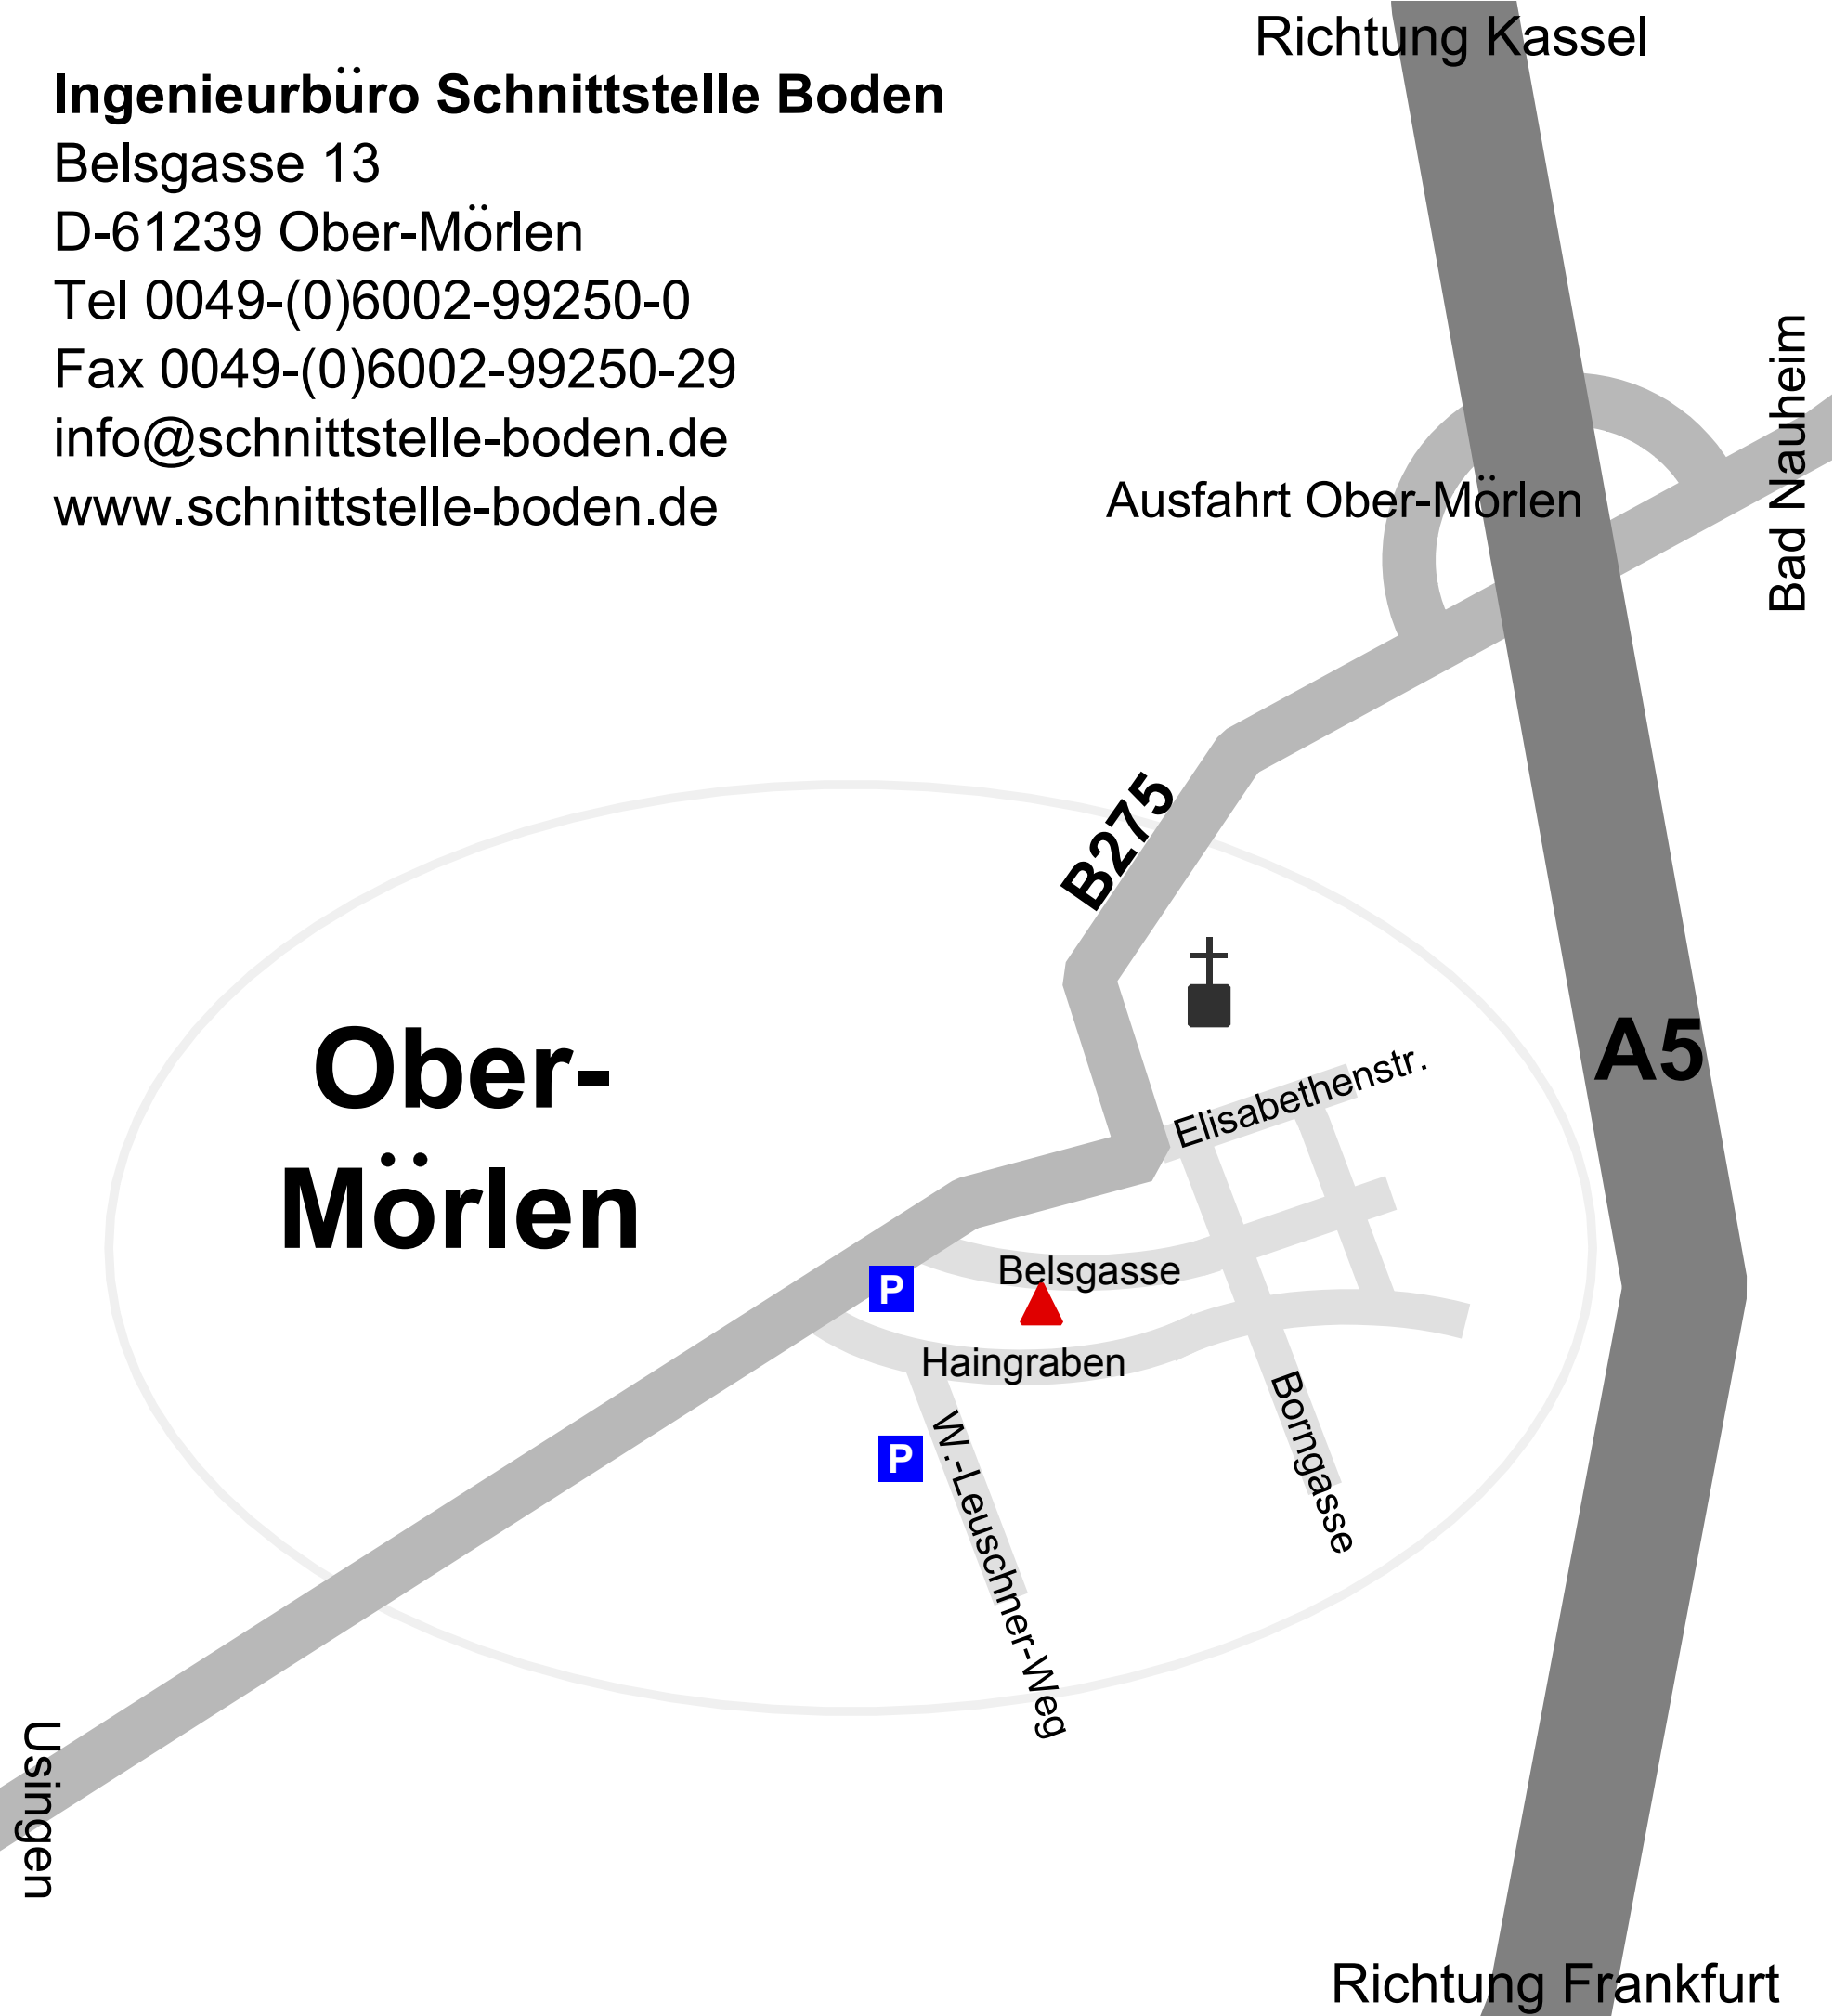

# Ingenieurbüro Schnittstelle Boden

Belsgasse 13

D-61239 Ober-Mörlen

Tel 0049-(0)6002-99250-0

Fax 0049-(0)6002-99250-29

info@schnittstelle-boden.de

www.schnittstelle-boden.de

Richtung Kassel

Bad Nauheim

Ausfahrt Ober-Mörlen

# Ober-Mörlen

# B275

Elisabethenstr.

Belsgasse

Haingraben

Bomgasse

W.-Leuschner-Weg

Usingen

Richtung Frankfurt